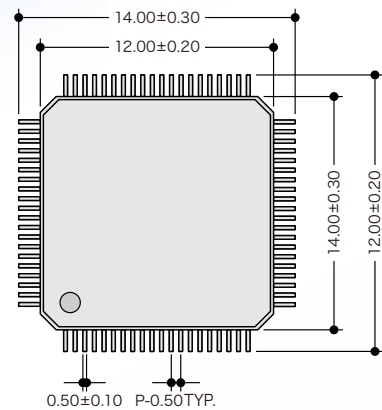

NSX-1 YMW820

感動を・ともに・創る

歌って・奏でる 次世代音源デバイス

eVocaloid™ Real Acoustic Sound

**NSX-1は
歌って(eVocaloid™)
奏でる(Real Acoustic Sound)
次世代音源LSI**

eVocaloid™は、NSX-1 専用にカスタマイズし LSIに組み込んだVOCALOID™です。世界初のボカロチップとも言えます。

一方、Real Acoustic Soundは、ヤマハのAEM™音源技術をNSX-1 専用にカスタマイズした新しい音源方式で、アコースティック楽器に迫る演奏をサポートします。

音源仕様

音源方式 > eVocaloid™、Real Acoustic Sound、Wavetable方式

最大同時発音数 > 64

マルチティンバー数 > 内蔵音源16パート、A/Dインプットパート×2

波形メモリー > 4MByte相当

ボイス数 > eVocaloid™×1種類(eVY1)/ Real Acoustic Sound×30種類、
*1 General MIDI×128種類(ノーマルボイス)
ドラムキット数 1ドラムキット(GeneralMIDI)
エフェクター リバーブ×29種類、コーラス×24種類、
インサーション×181種類、マスターEQ(5バンド)

*1 発表時点でのボイス数です。また、「Real Acoustic Sound」音源と「eVocaloid™」の歌声を同時に使用することはできません。発注の段階でどちらをプリインストールするか、選択する必要があります。

ハードウェア仕様

Host I/F SPI / 8bit パラレル / 16bit パラレル
シリアルオーディオI/F: Input ×2, Output ×2
電源: [I/O] 1.65V - 3.6V, [Core] 1.02V - 1.20V
消費電力: [待機時] 1μA, [動作時] 12mA ~ 22mA
80-pin LQFP(0.5mmピッチ, 12mm×12mm)
76-ball FBGA(0.5mmピッチ, 4.9mm×4.9mm)