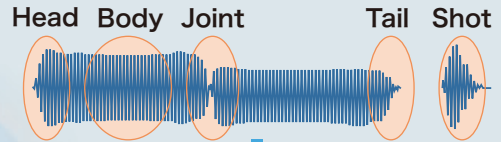

歌って・奏でるを支える新技術

VOCALOID™の新たな提案

少ない消費電力でリアルタイムに歌う eVocaloid™ は、新しい世界の扉を開きます。

eVocaloid™

音の表情の豊かさ

”音の表情の豊かさ”、それを実現した音源技術 Real Acoustic Sound。NSX-1は、アコースティック楽器に迫ります。

Step2: Select/Modify/Connect, according to Midi in.