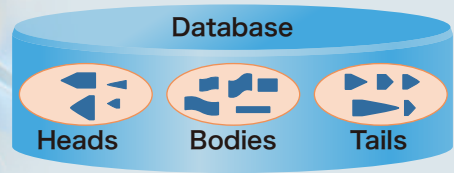

歌って・奏でるを支える新技術

VOCALOID™の新たな提案

少ない消費電力でリアルタイムに歌う eVocaloid™ は、新しい世界の扉を開きます。

eVocaloid™

音の表情の豊かさ

”音の表情の豊かさ”、それを実現した音源技術 Real Acoustic Sound。NSX-1は、アコースティック楽器に迫ります。

Step2: Select/Modify/Connect, according to Midi in.