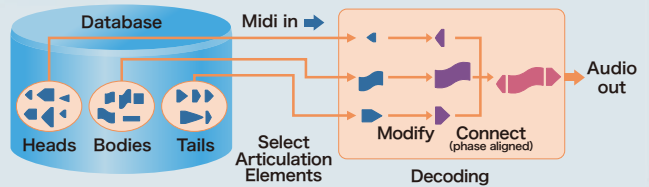

歌って・奏でるを支える新技術

VOCALOID™の新たな提案

少ない消費電力でリアルタイムに歌う eVocaloid™ は、新しい世界の扉を開きます。

eVocaloid™

音の表情の豊かさ

”音の表情の豊かさ”、それを実現した音源技術 Real Acoustic Sound。NSX-1は、アコースティック楽器に迫ります。

Step2: Select/Modify/Connect, according to Midi in.

玩具に、ガジェットに、スマートフォンに・・・

Webアプリ

MIC

NSX-1搭載物

MIDIデバイス

Github上にヤマハ公式アカウント登場  
オープンソース・アプリケーションを  
<http://yamaha-webmusic.github.io>

開発者の声

半導体事業部 事業企画部 浦 純也